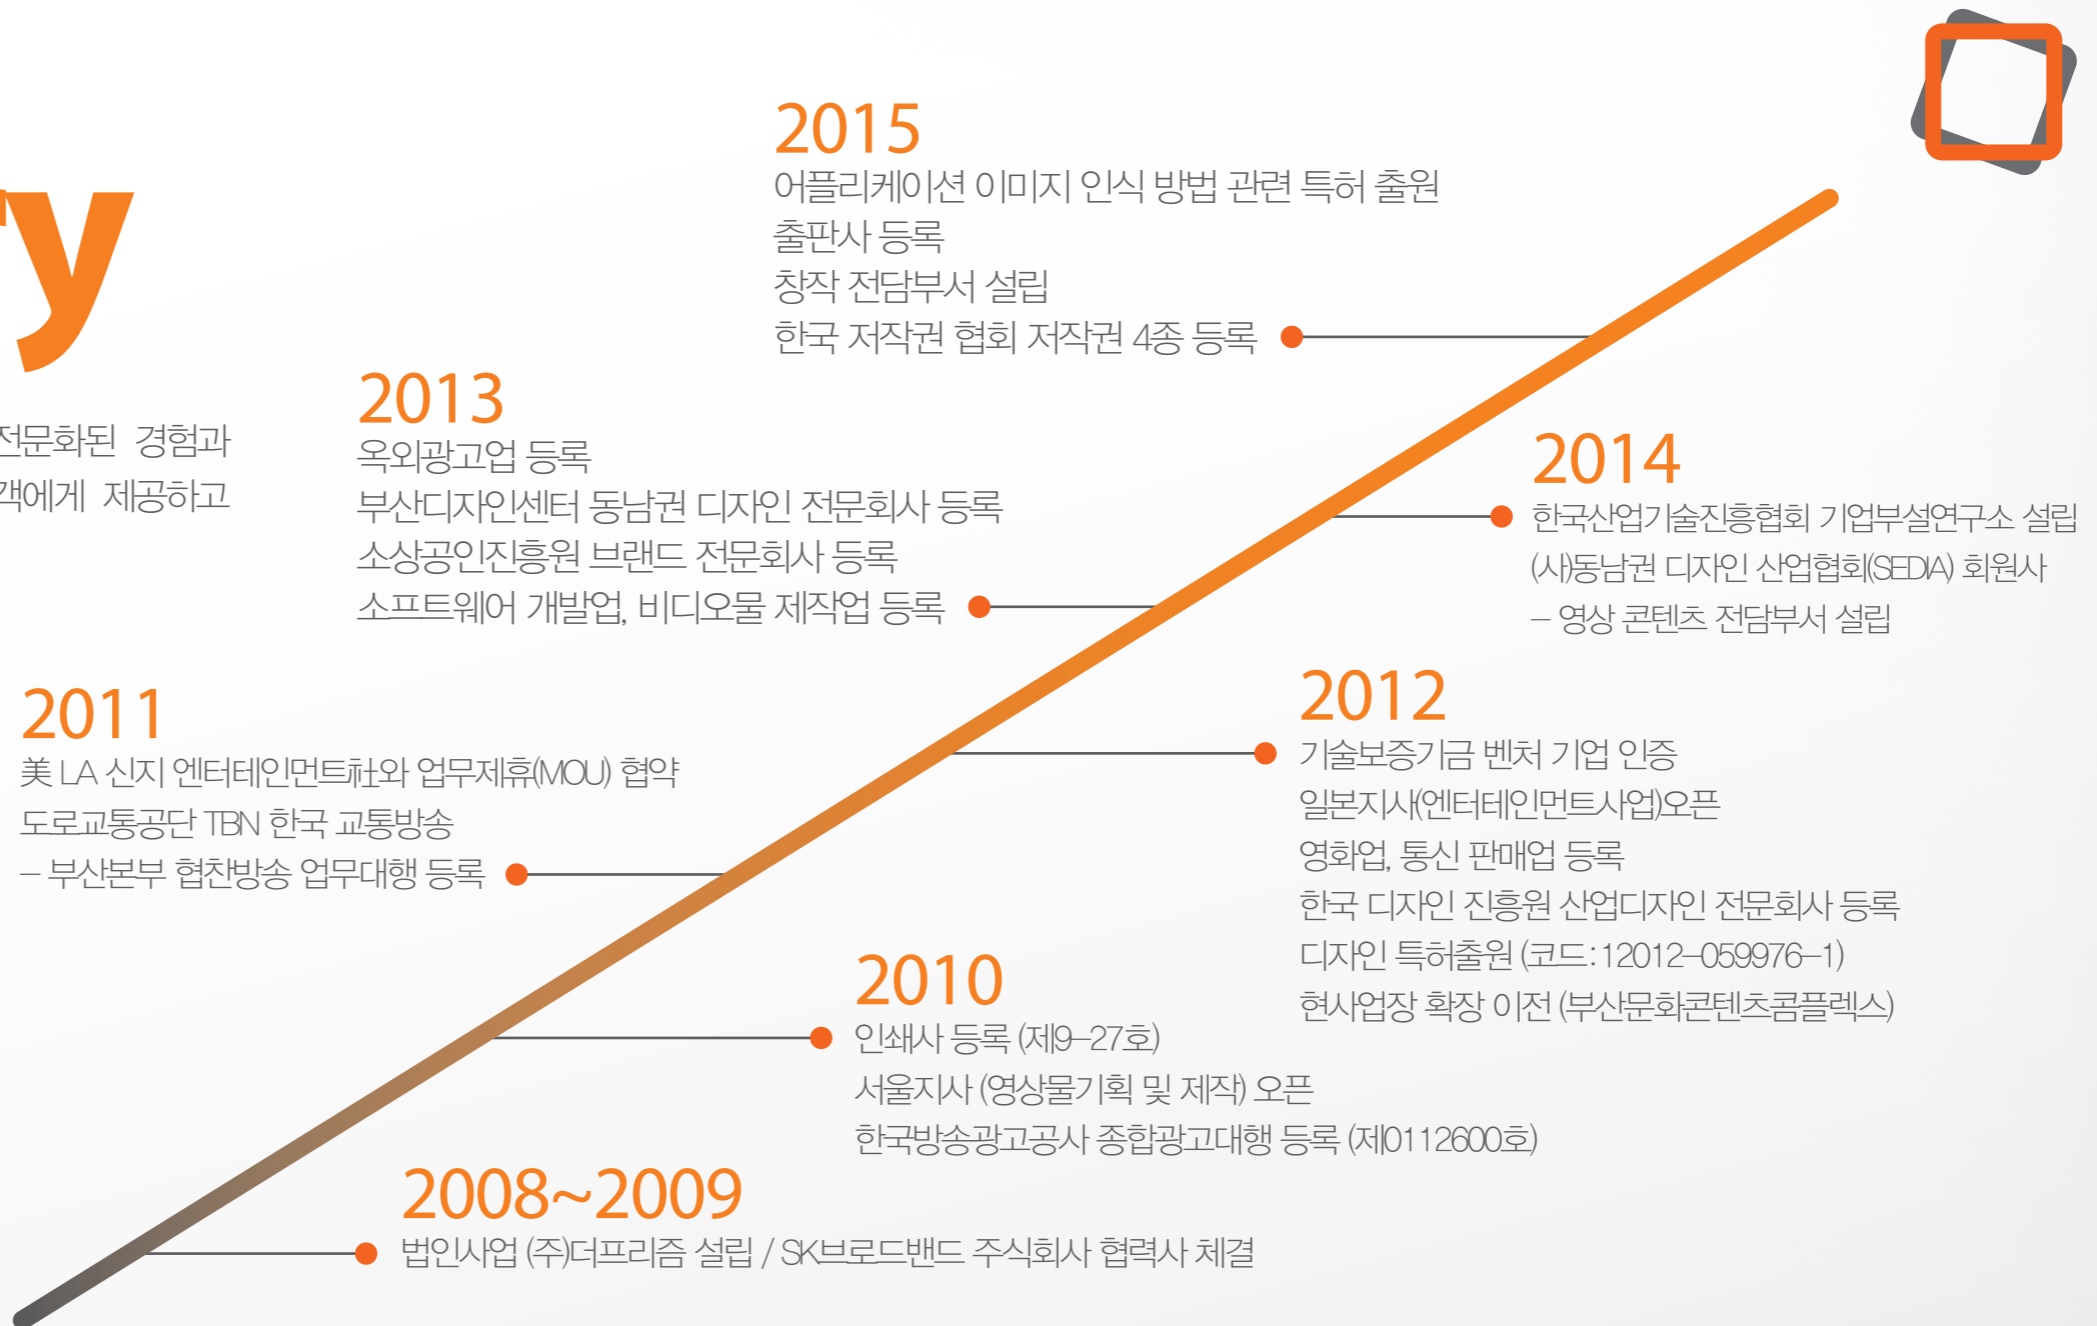

“ 모든 일에는 작은 시작이 있습니다. 어떤 일이라도 크게 튀어야 한다는 생각,
한번 시작을 했으면 그 끝을 보고 만나는 결심으로 언제나 생각합니다 ”

Possibility

“ 때로는 예리하게 때로는 부드럽게 나날이 날을 세워가며,
모든 가능성에 적합한 색을 담아내는 디자인, 더프리즘이 시작합니다 ”

History

저희 더프리즘은 25년간 쌓은 다양하고 전문화된 경험과 노하우를 바탕으로 차별화된 솔루션을 고객에게 제공하고 있습니다.